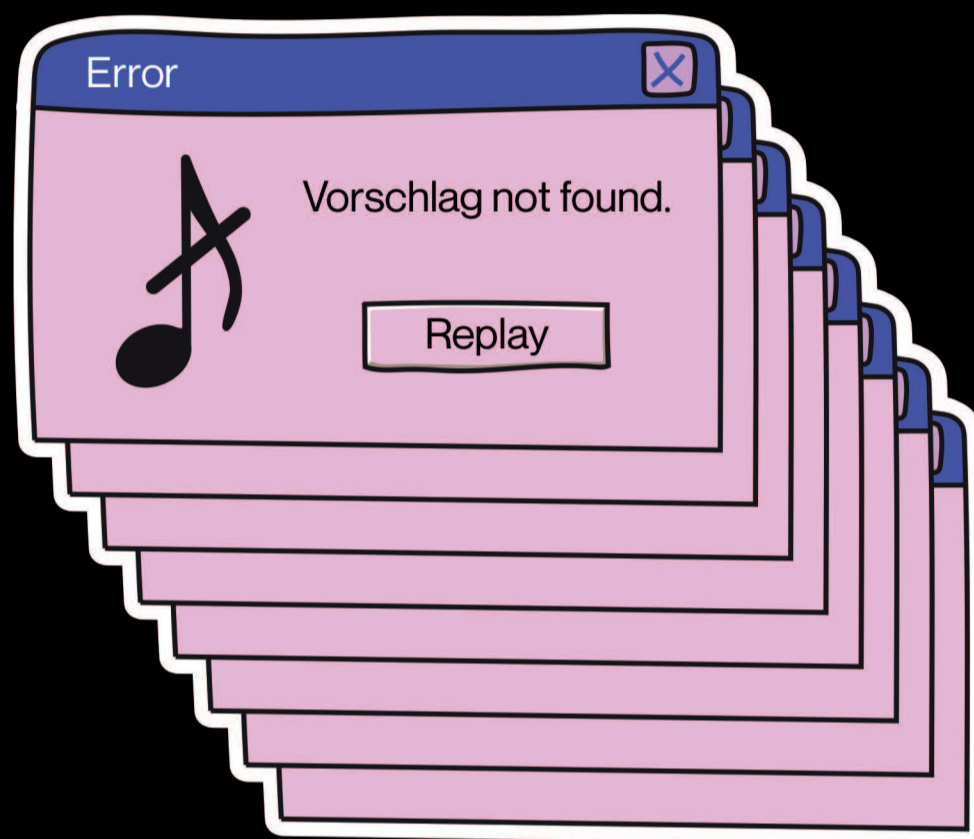

Foršlagas ar lagas?

**Nereikia suprasti.
Ateik. Išgirsk.**
Kauno Piano Fest 2022

Liepos 8 d. Kauno rotušė
Liepos 13–17 d. Kauno valstybinė filharmonija

Daugiau informacijos: www.kaunaspianofest.com

Projektą remia: