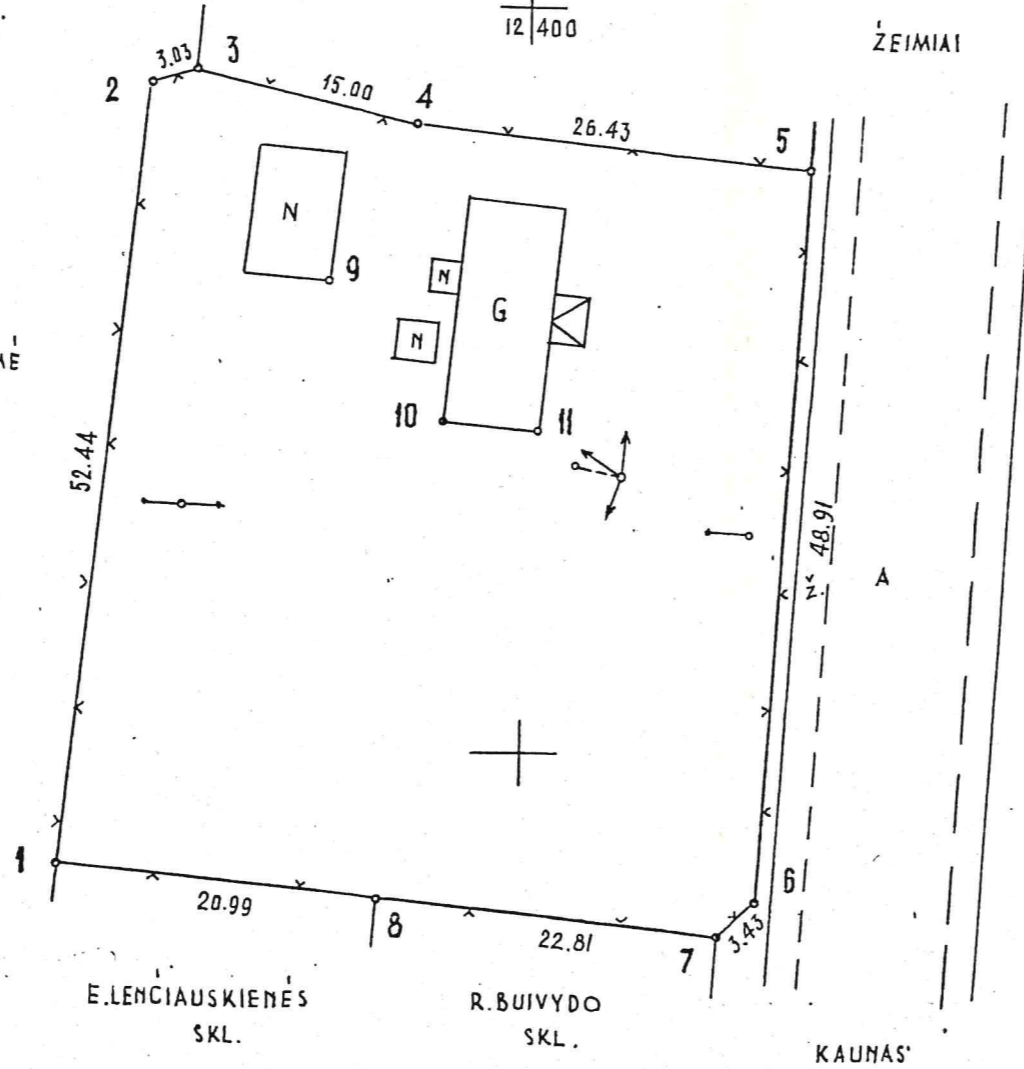

# FIENIOS FEDARAVIČIENĖS NAMŲ VALDOS ŽEMĖS SKLYPO RIBŲ PLANAS M 1:500

PLOTAS 2344 m<sup>2</sup>

5217/0014:237

V. JAGINTAVIČIAUS  
SKL.

16900  
12400

ŽEIMIAI

VALST. ŽEMĖ

16850  
12350