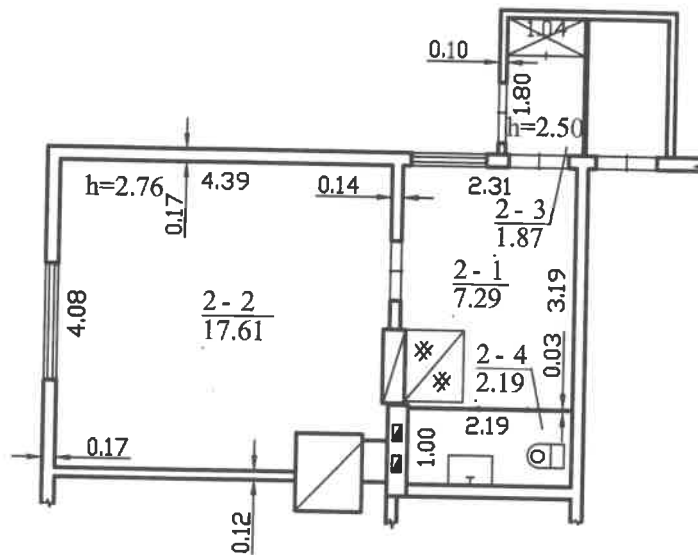

Vidaus apyrašo lapų

4

Matininkė
Stasė Gulbinaitė

(pareigos, parašas, vardas, pavardė)

1055962656

PIRMO AUKŠTO PLANAS

		Valstybės įmonės Registrų centro Kauno filialas	
		Licencijos Nr.G-734-(623), išduota 2008-08-27	
Pareigos	V., pavardė	Parašas	Data
Matininkė	S. Gulbinaitė		2015-08-25
2M-M-209	Kadastrinių matavimų skyriaus 3-os grupės vedėja		
Danguolė Novošinskienė			
Pirmo aukšto planas		1:100	
Kauno m. sav. Kauno m. Kemerio g. 4-2			
Sudarytas pagal 2015-08-25 kadastrinių matavimų duomenis		Pastato pažymėjimas plane 1A2m	