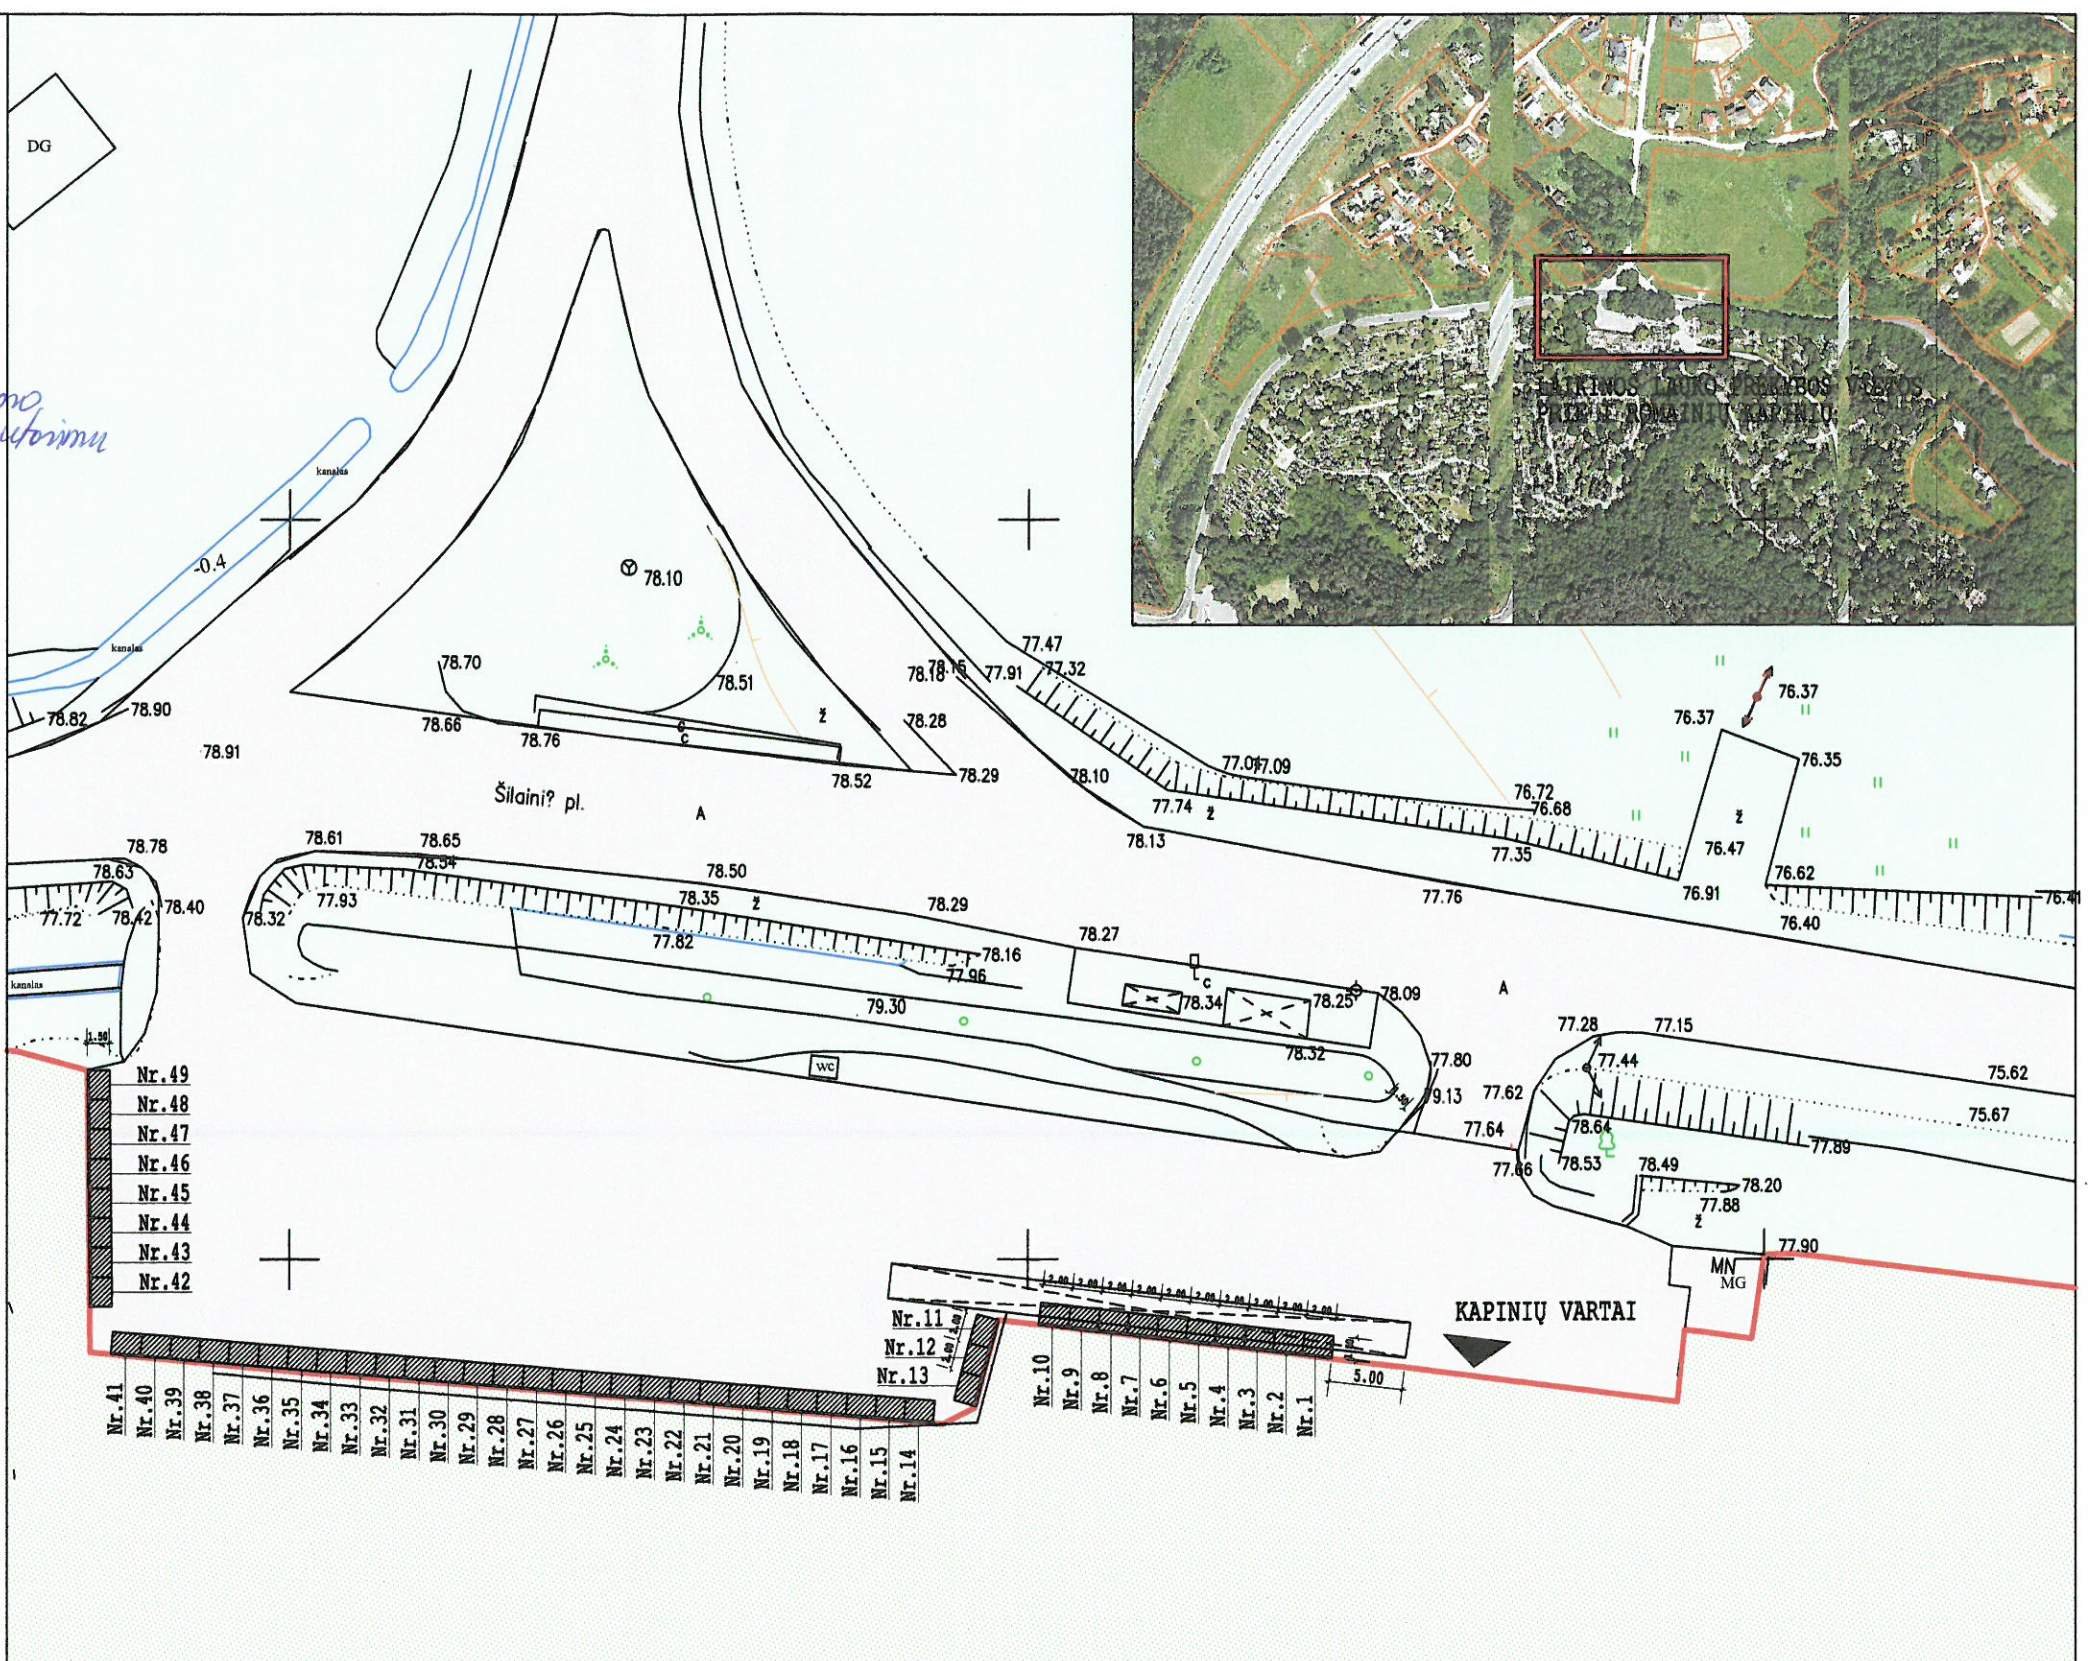

**LAUKO PREKYBOS INVENTORIUS**  
**STELAŽAI PREKIAUTI**  
**GELĖMIS**

LAUKO PREKYBOS VIETA 1.5x2.0m, 3m<sup>2</sup>

LAUKO PREKYBOS VIETA Nr.

Atest. Nr.	Kestudo g 66A LT-44304 Kaunas Lietuva Kauno miesto Savivaldybės įmone			Tel. 8 37 220 164 Faksas 8 37 337 774 El. Paštas kaunoplanas@takas.lt	Objektas:	LAIKINOS LAUKO PREKYBOS VIETŲ ĮRENGIMAS PRIE ROMAINIŲ I KAPINIŲ, KAUNO M., ŠILAINIŲ PL.		
1303	<b>KAUNO PLANAS</b>				Brėžinys:	LAIKINOS LAUKO PREKYBOS VIETŲ PLANAS		
A1760	PV	J. Misiūnė		2016 03	Etapas	Dalis		
A1760	PDV	J. Misiūnė		2016 03			PP	SP
Stadija	Užsakovas:			Brėžinio Nr.:	Mastelis	Lapas	Lapų	
PP	KAUNO MIESTO SAVIVALDYBĖS ADMINISTRACIJOS DIREKTORIUS			PP-SP. RK I-01	M 1:500	1	1	