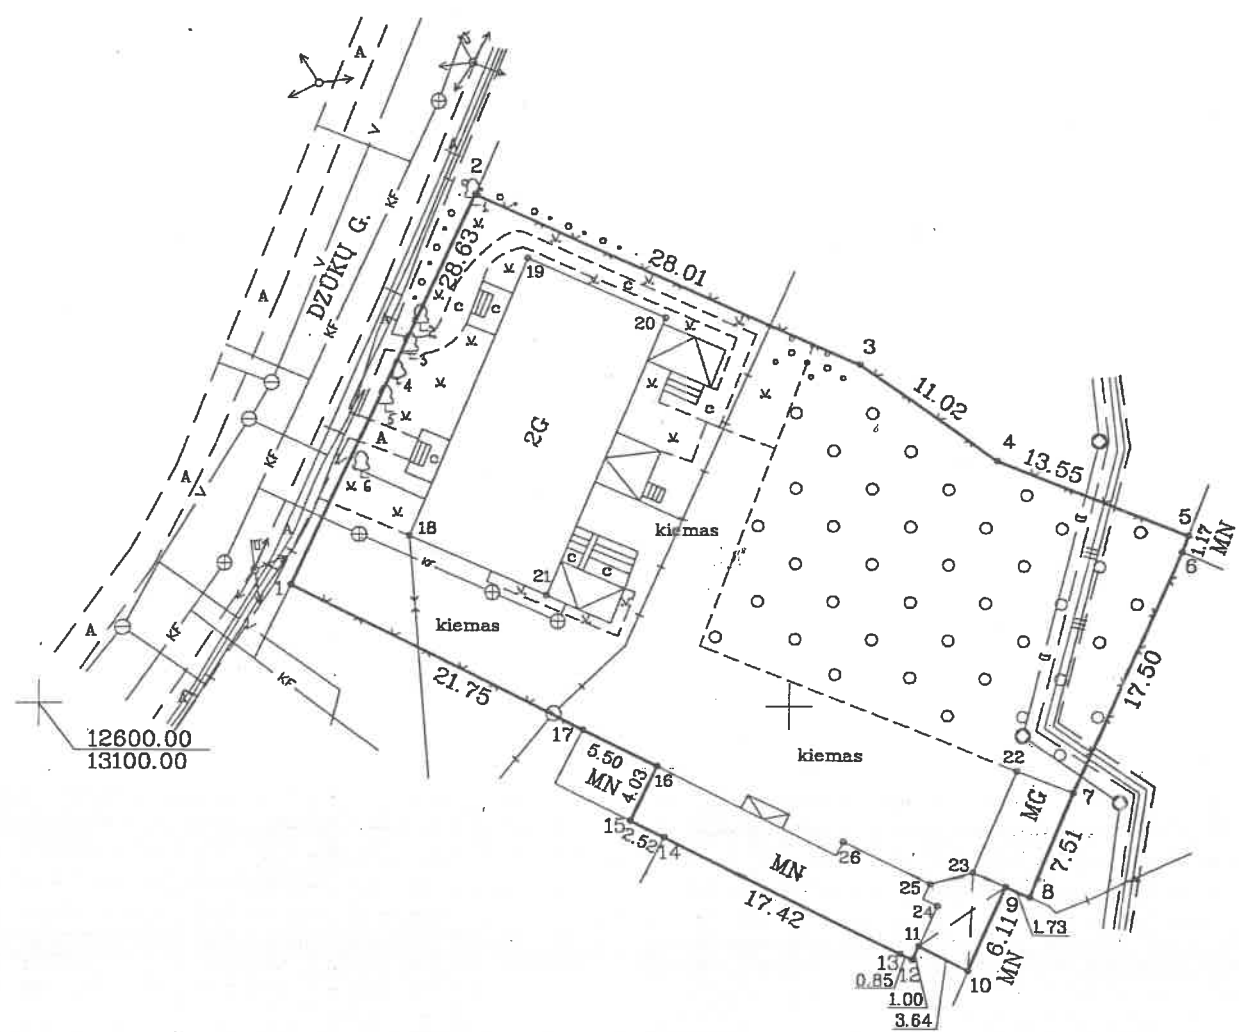

# ŽEMĖS SKLYPO PLANAS M 1:500

Sklypo plotas 1623 m<sup>2</sup>

**SUDERINTA**  
2007-12-21  
Geoinformatikos inžinierė  
Nijolė Vaikasienė

Kadastro:	vietovė	Kaunas	blokas	sklypas
Žemės sklypo kadastro Nr.		1 9 0 1 0 1 5 4		7 0

Gatvė, namo Nr.	DZUKŲ G.6,6A
Kaimas (miestelis)	
Seniūnija	
Miestas (rajonas)	KAUNAS
Apskritis	KAUNO

Gretimybė	Gretimo žemės sklypo kadastro Nr.	Pastabos
1-2	DZUKŲ G.	
2-...-5	LIETUVIŲ G.21,21A,23	
5-...-8	LIETUVIŲ G.17	
8-9-10	1901/0154:0063	
10-...-14	1901/0154:0008	
14-...-17-1	DAINAVOS G.10	