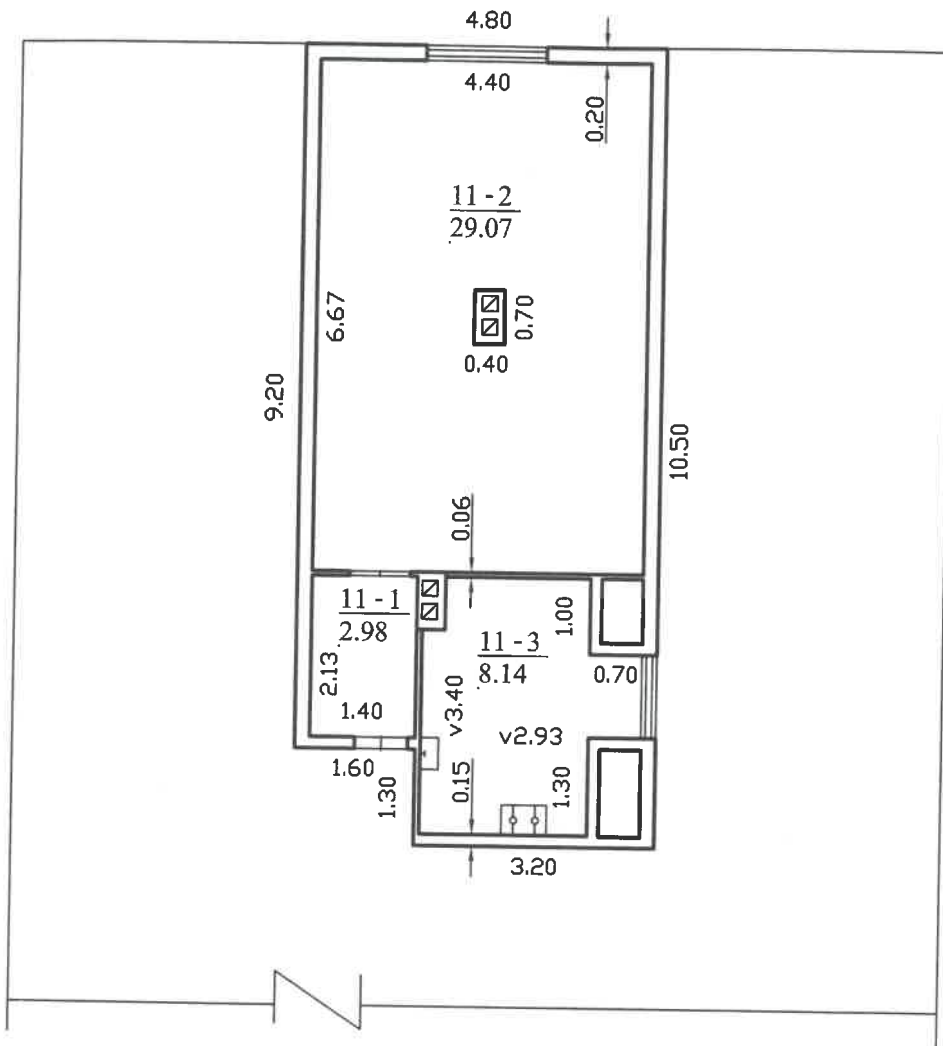

VALSTYBĖS ĮMONĖS REGISTRŲ CENTRO KAUNO FILIALAS			
Pareigos	V., pavardė	Parašas	Data
Matininkė asistentė	K. Šapoliienė	<i>K. Šapoliene</i>	2006.01.13
	vyr. kadastrinis specialistas		2006.01.13
PASTOGĖS PATALPŲ PLANAS			1:100
Kauno m. sav. Kauno m. sav.		A.V.	
Kauno Antakalnio g. 57, Butas 11			
Sudarytas pagal 2006.01.13 kadastrinių matavimų duomenis		Pastato pažymėjimas plane: 2A1m