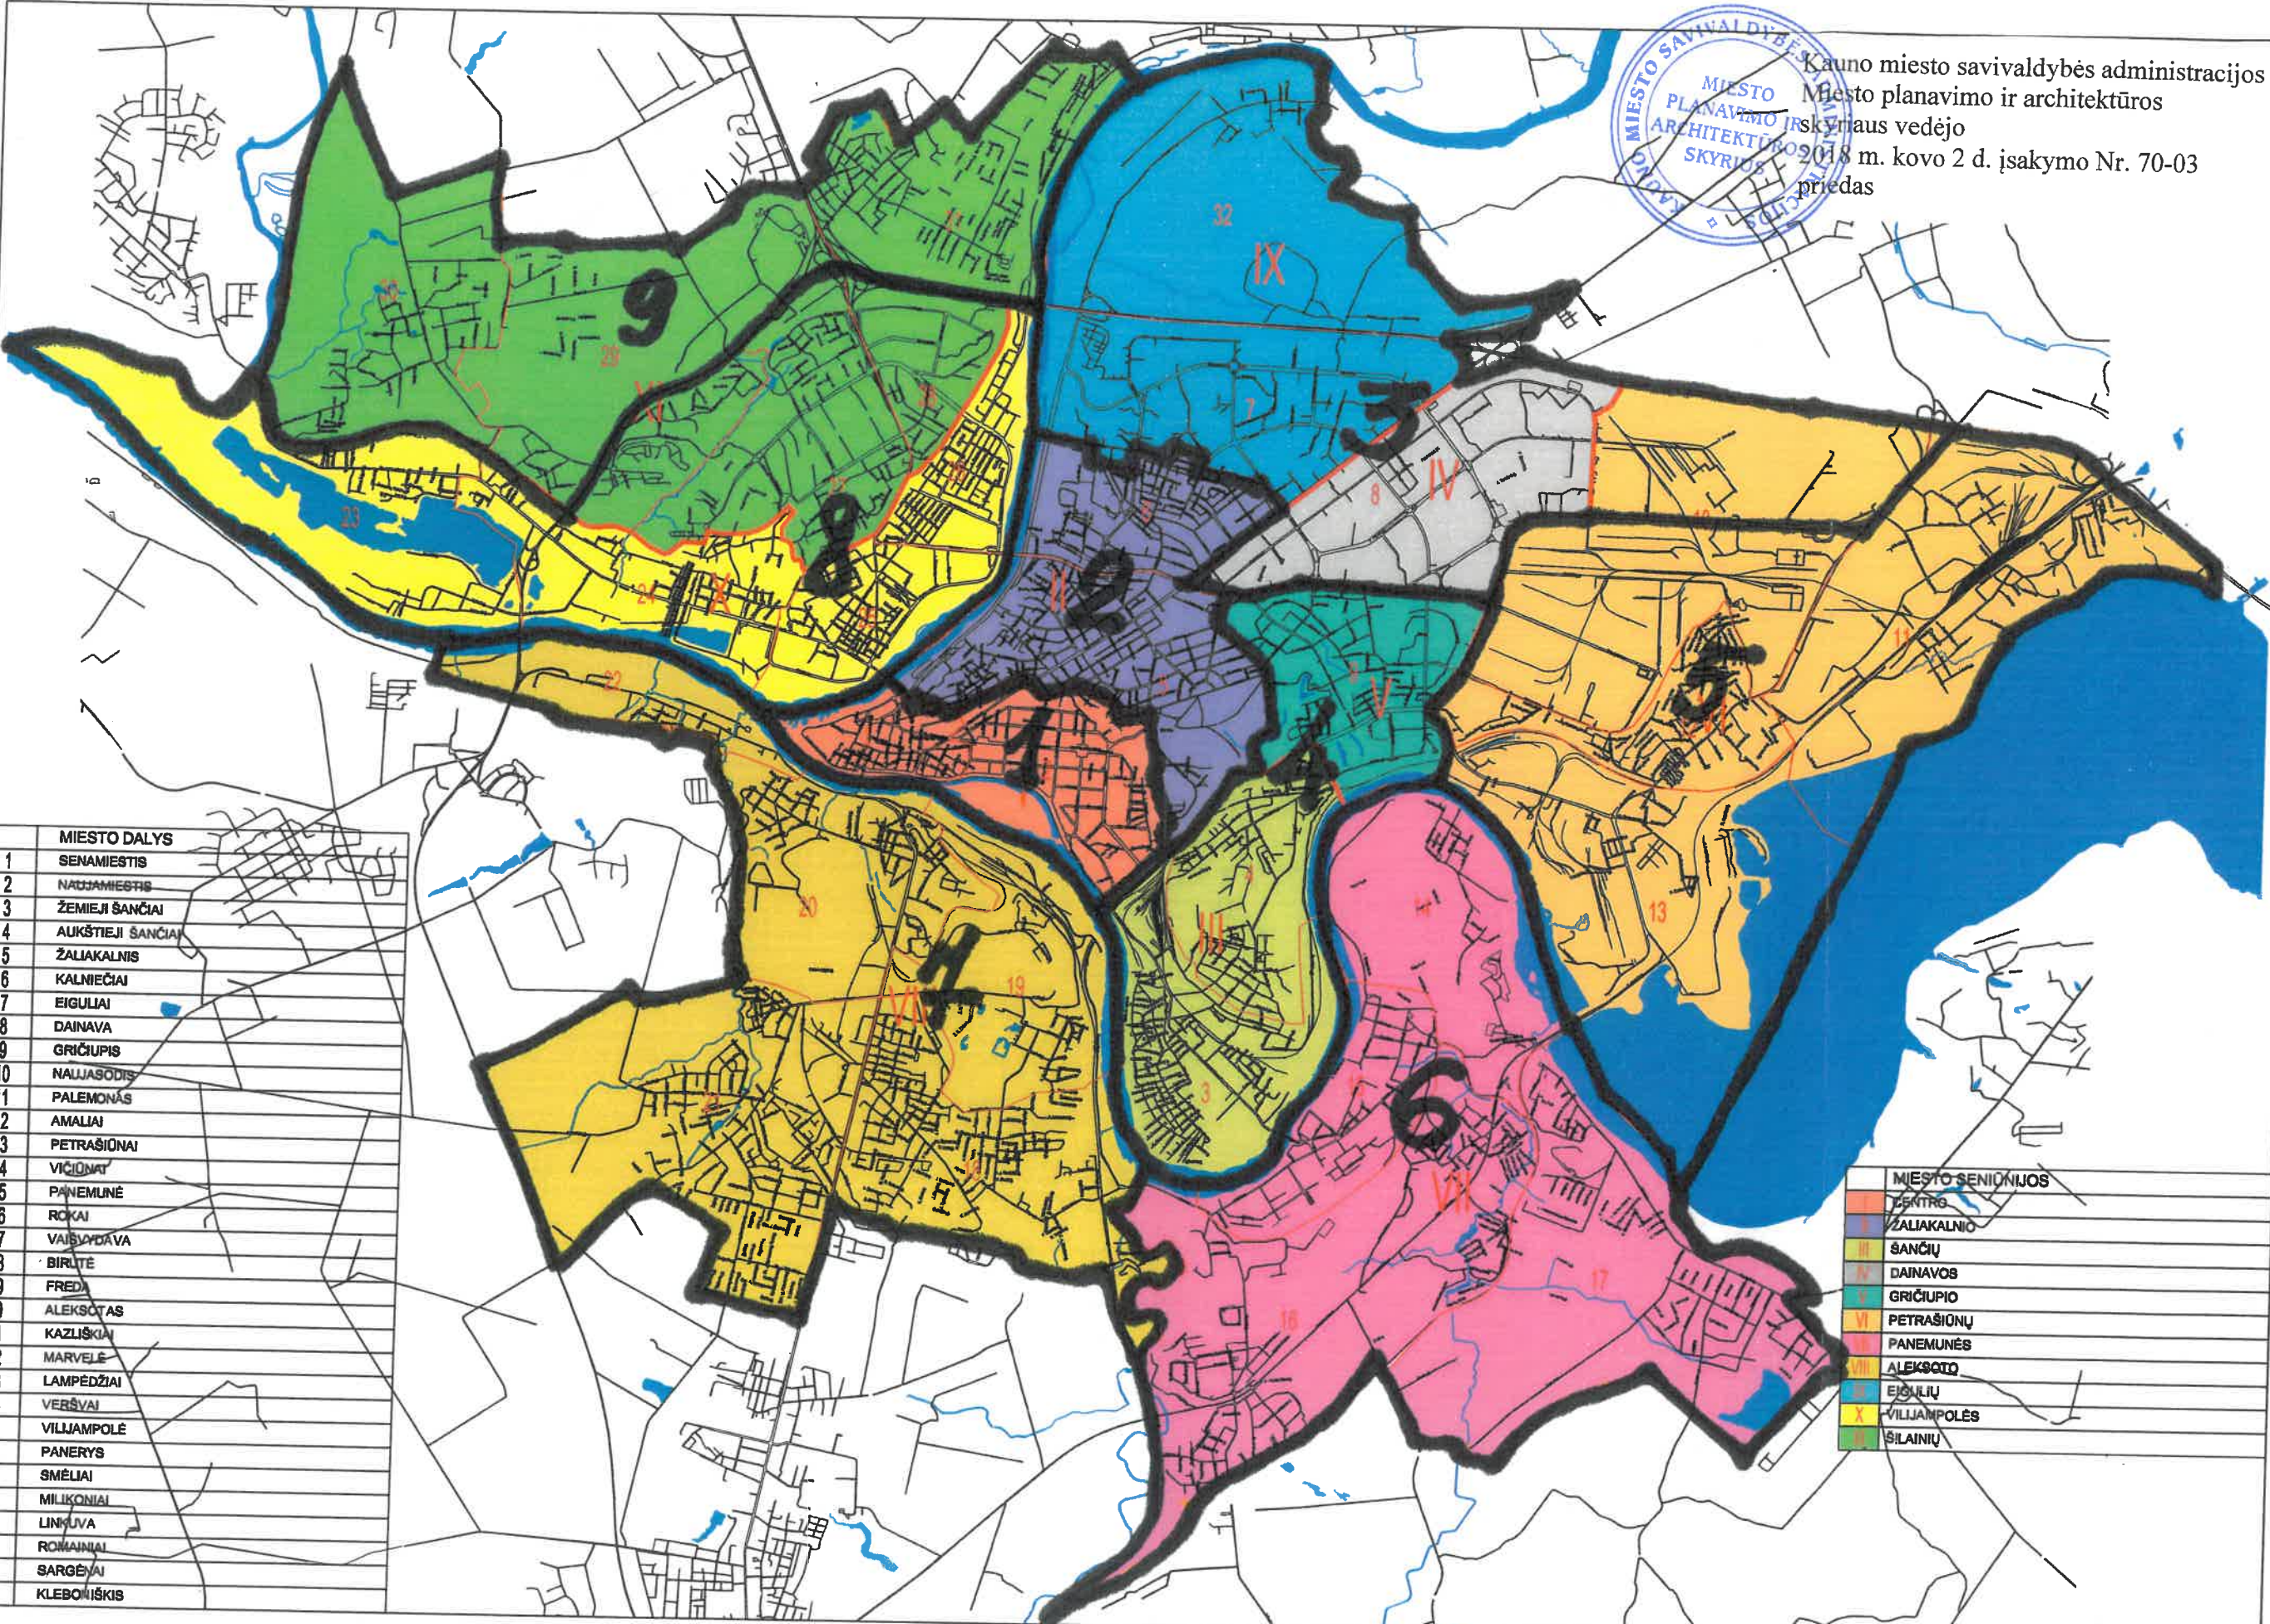

Kauno miesto savivaldybės administracijos  
Miesto planavimo ir architektūros  
inspekcijos vedėjo  
2018 m. kovo 2 d. įsakymo Nr. 70-03  
priedas

MIESTO DALYS	
1	SENAMIESTIS
2	NADJAMIEŠTIS
3	ŽEMIEJI ŠANČIAI
4	AUKŠTIEJI ŠANČIAI
5	ŽALIAKALNIS
6	KALNIEČIAI
7	EIGULIAI
8	DAINAVA
9	GRĮČIUPIS
10	NALJASODIS
11	PALEMONĀS
12	AMALIAI
13	PETRAŠIONAI
14	VIČIONAI
15	PANEMUNĖ
16	ROKAI
17	VAISVADAVA
18	BIRUTĖ
19	FREDAI
20	ALEKSŪTAS
21	KAZLIŠKIAI
22	MARVELE
23	LAMPEDŽIAI
24	VERŠVAI
25	VILJAMPOLĖ
26	PANERYS
27	SMĖLIAI
28	MILIKONIAI
29	LINKŪVA
30	ROMAINIAI
31	SARGĖJAI
32	KLEBONIŠKIS

MIESTO SENIŪNIJOS	
I	CENTRO
II	ŽALIAKALNIO
III	ŠANČIŲ
IV	DAINAVOS
V	GRĮČIUPIO
VI	PETRAŠIONIŲ
VII	PANEMUNĖS
VIII	ALEKSŪTO
IX	EIGULIŲ
X	VILJAMPOLĖS
XI	ŠILAINIŲ