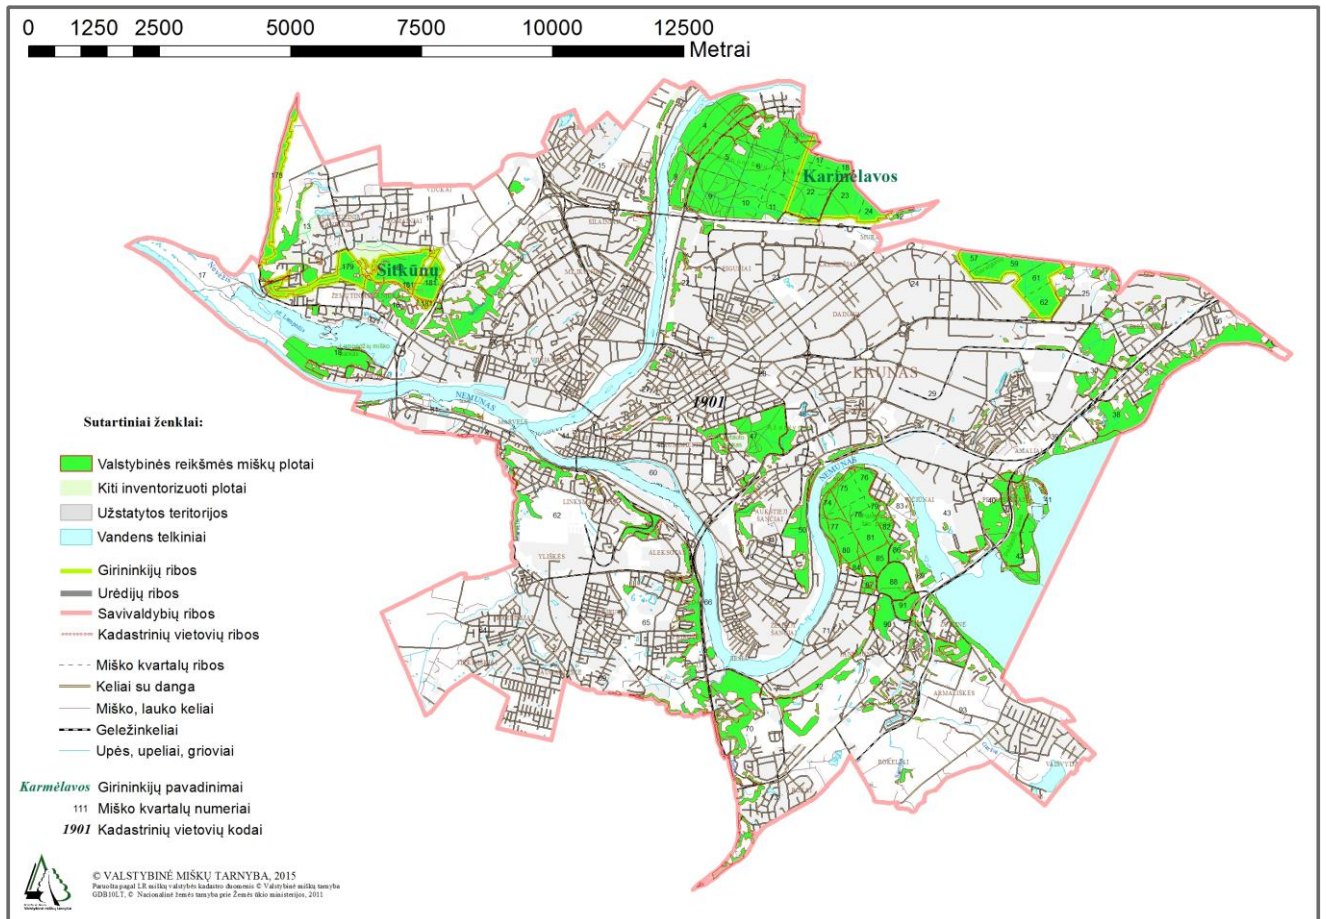

**KAUNO MIESTO SAVIVALDYBĖS VALSTYBINĖS REIKŠMĖS
MIŠKŲ PLOTŲ SCHEMA**

SUTARTINIAI ŽENKLAI

Valstybinės reikšmės miškų plotai